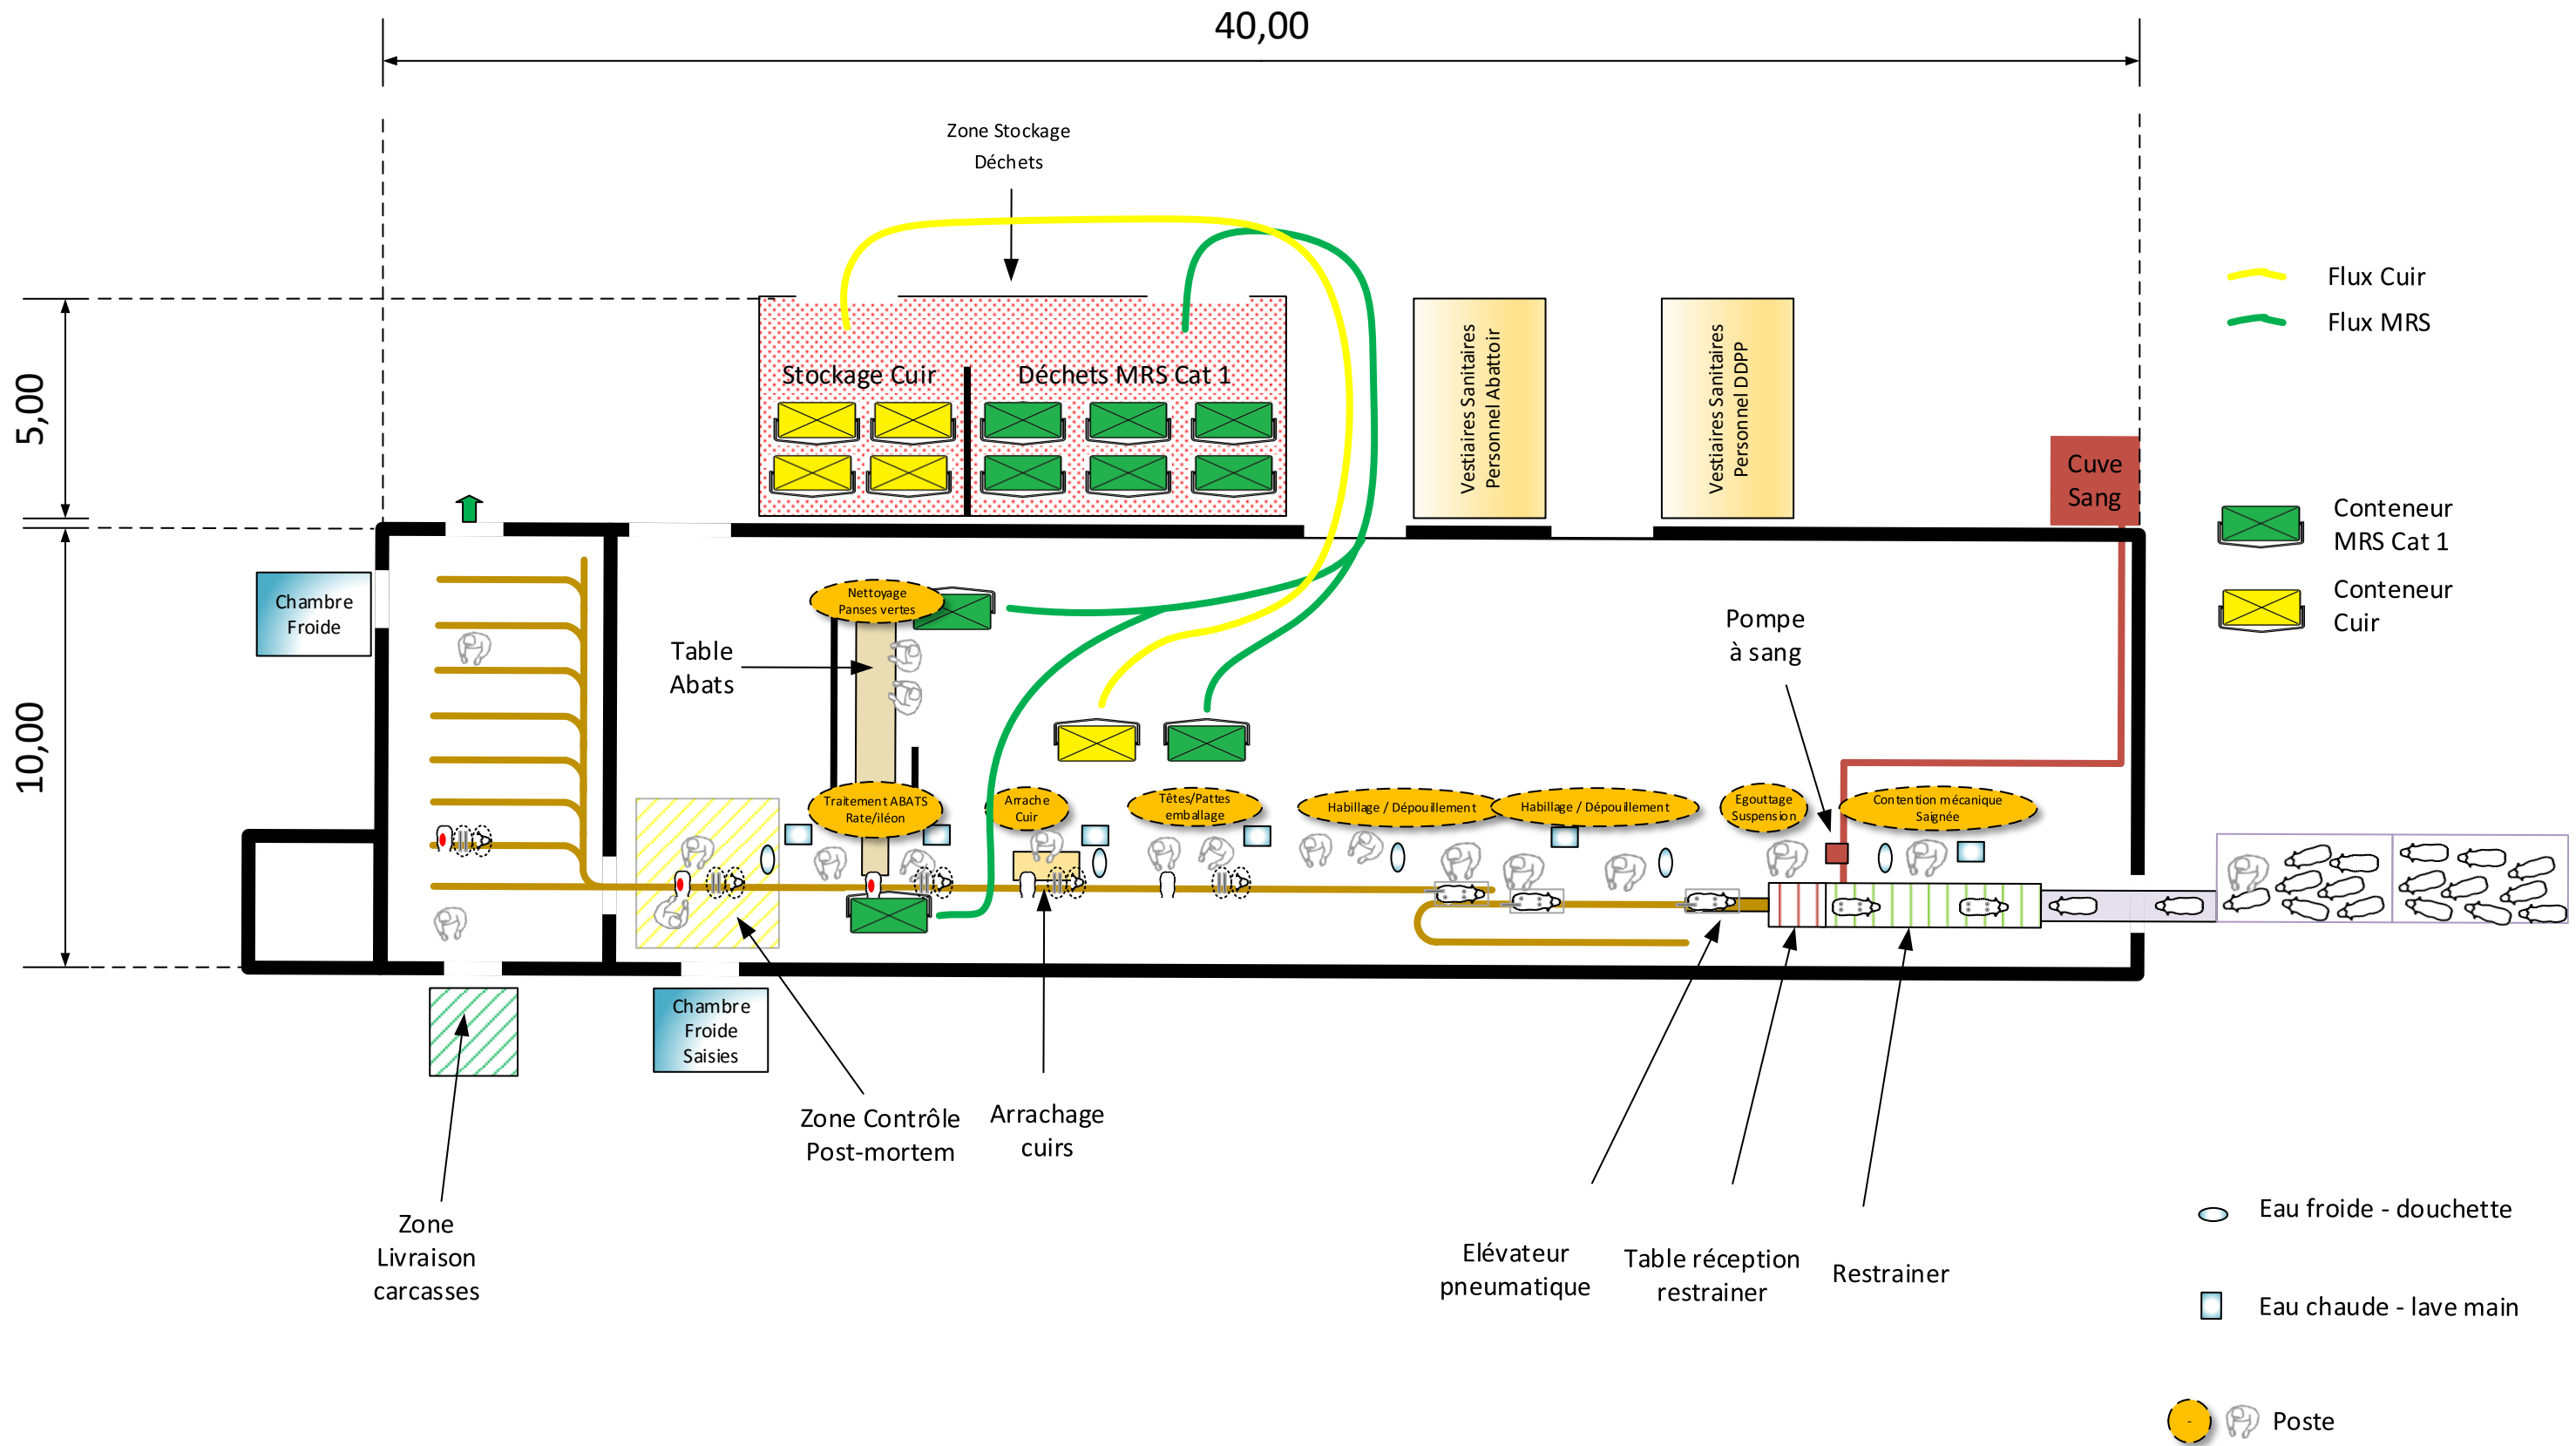

Abattoir temporaire – Plan Général

1 cm = 150 cms

Abattoir temporaire – Flux Personnel Abattoir

1 cm = 150 cms

Abattoir temporaire – Flux Animal, Cuir, MRS

1 cm = 150 cms

Abattoir temporaire – Sécurité

1 cm = 150 cms

Orientation

113° Sud pour Montpellier

1 cm = 150 cms