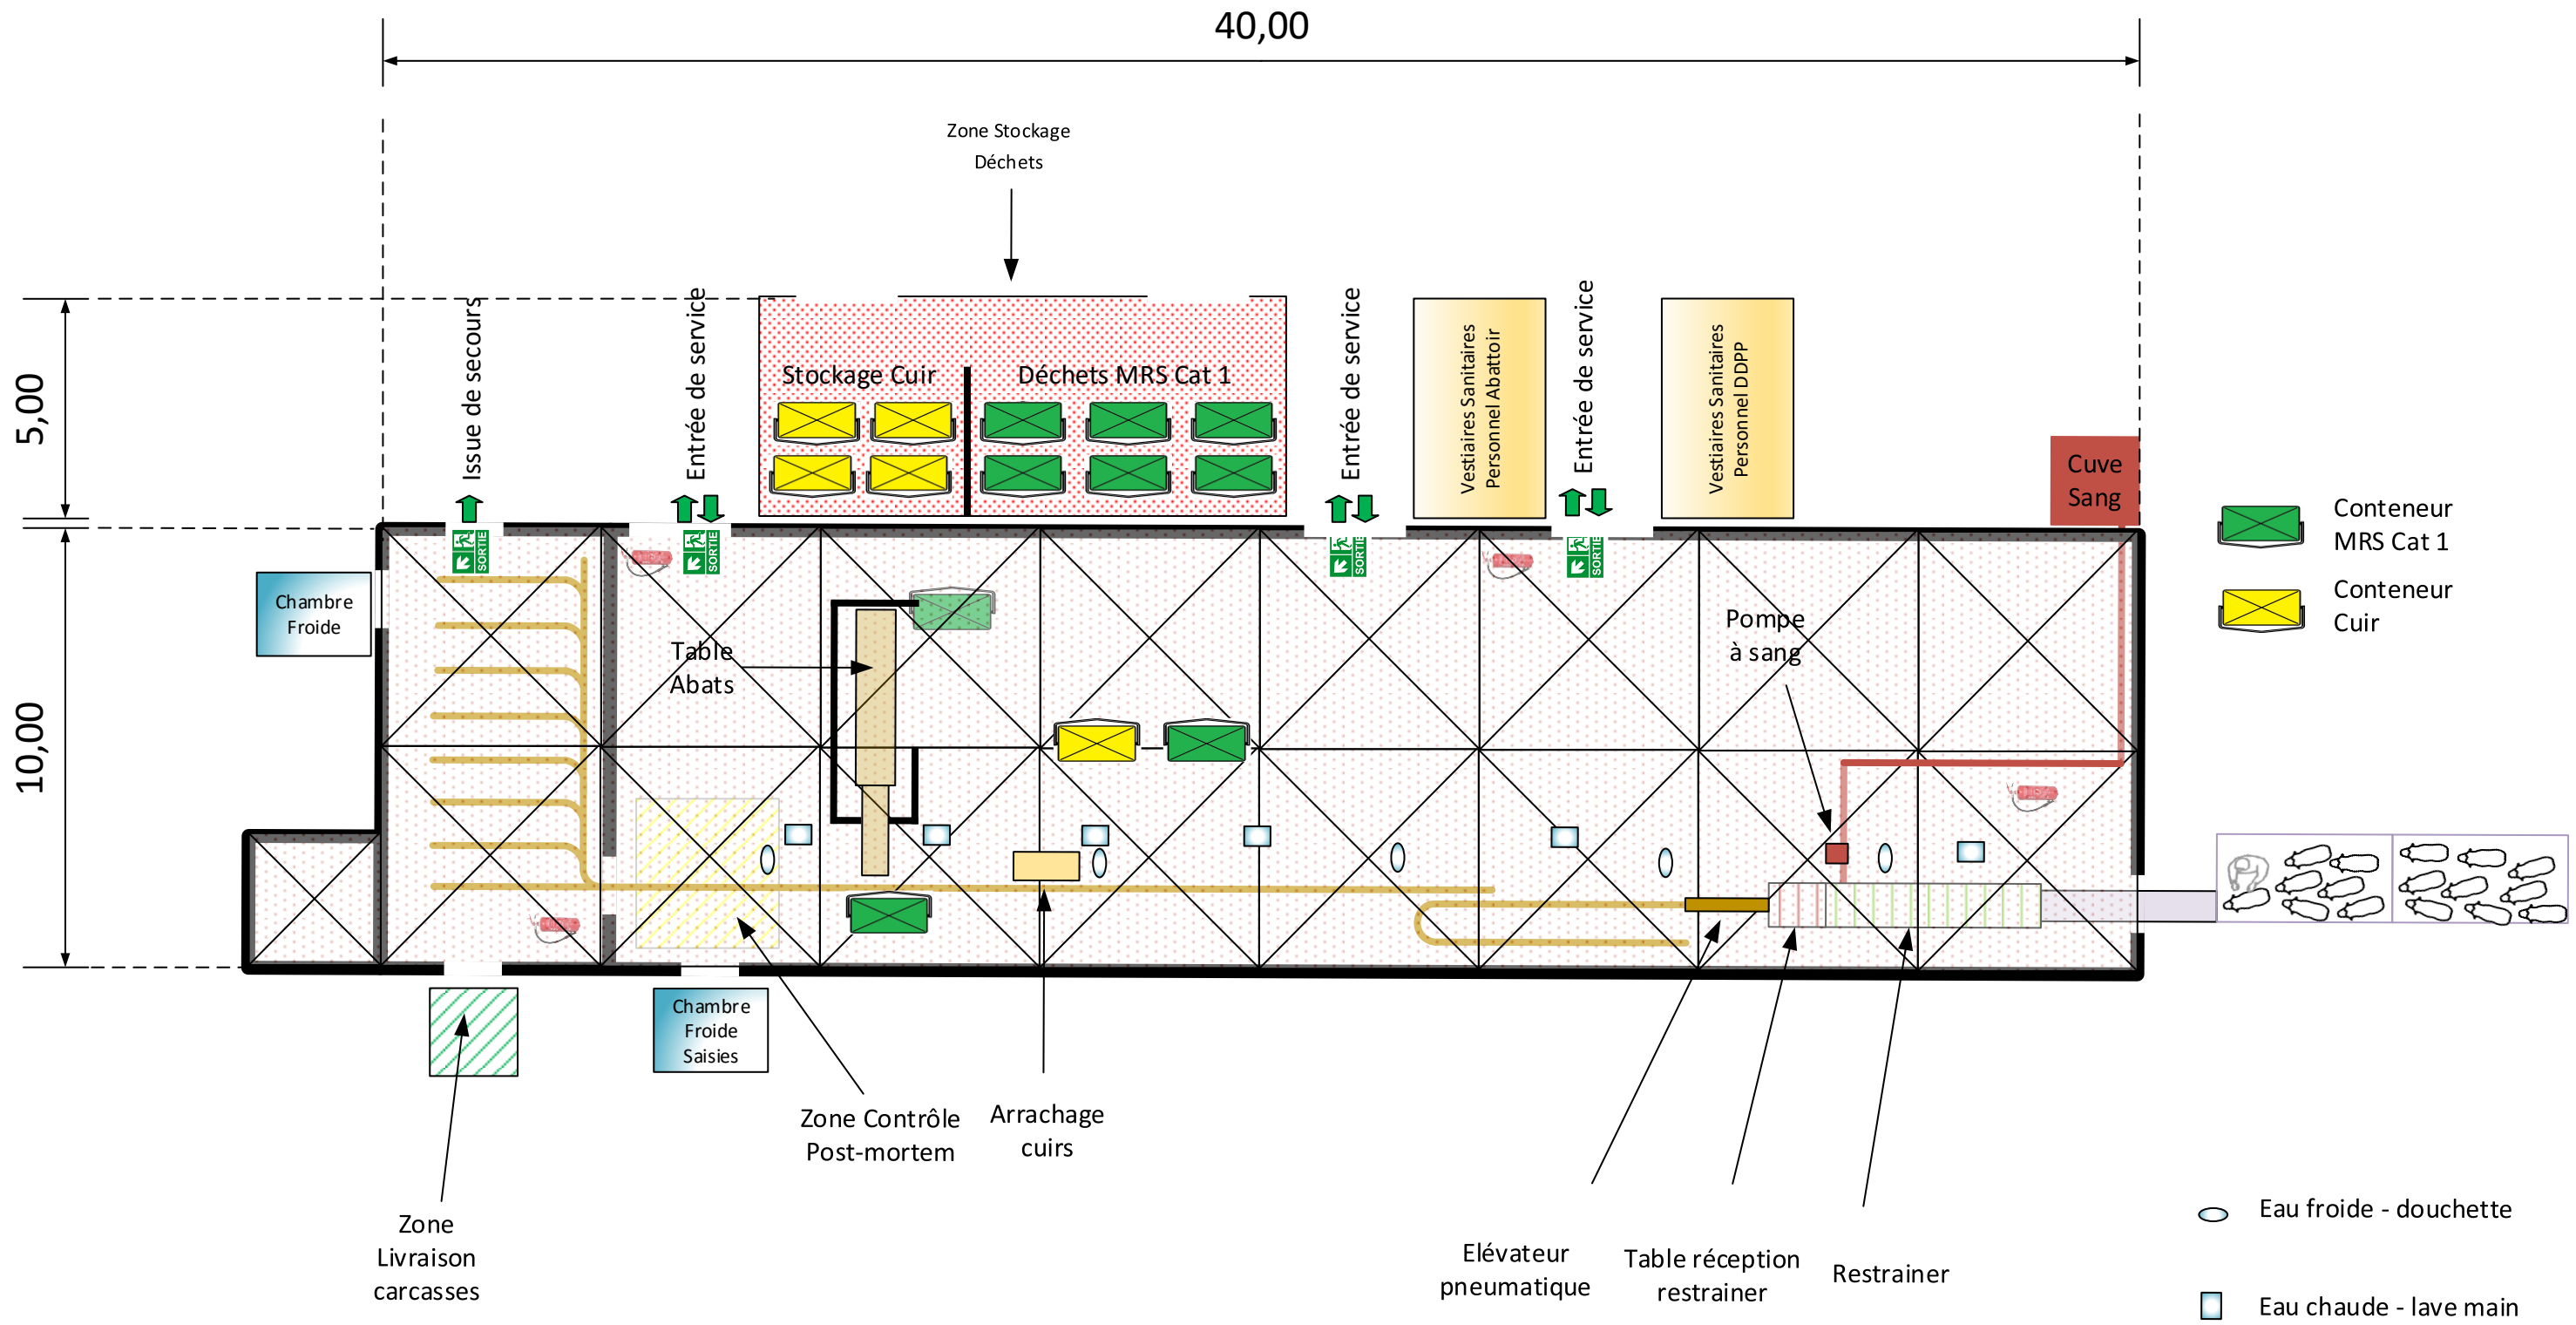

Abattoir temporaire – Plan Général

1 cm = 150 cms

Abattoir temporaire – Flux Personnel Abattoir

1 cm = 150 cms

Abattoir temporaire – Flux Animal, Cuir, MRS

1 cm = 150 cms

Abattoir temporaire – Sécurité

1 cm = 150 cms

Orientation

113° Sud pour Montpellier

1 cm = 150 cms