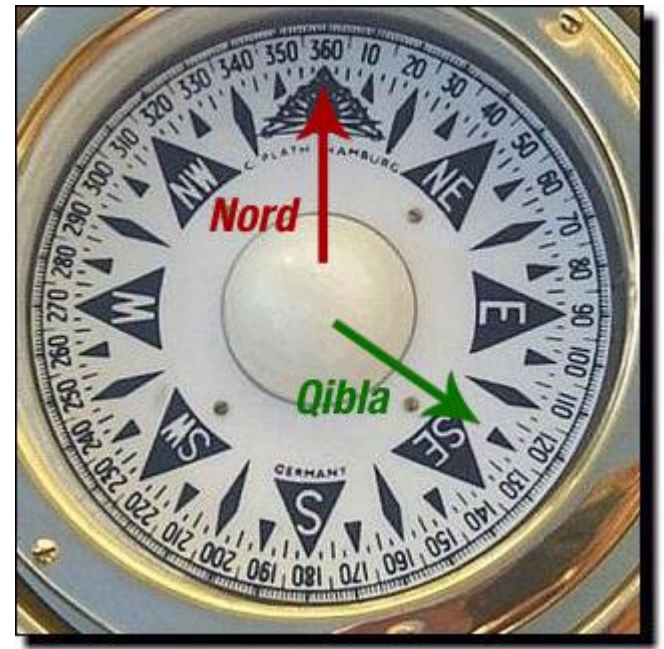

Abattoir temporaire – Plan Général

1 cm = 150 cms

Abattoir temporaire – Flux Personnel Abattoir

1 cm = 150 cms

Abattoir temporaire – Flux Animal, Cuir, MRS

1 cm = 150 cms

Abattoir temporaire – Sécurité

1 cm = 150 cms

Orientation

113° Sud pour Montpellier

1 cm = 150 cms