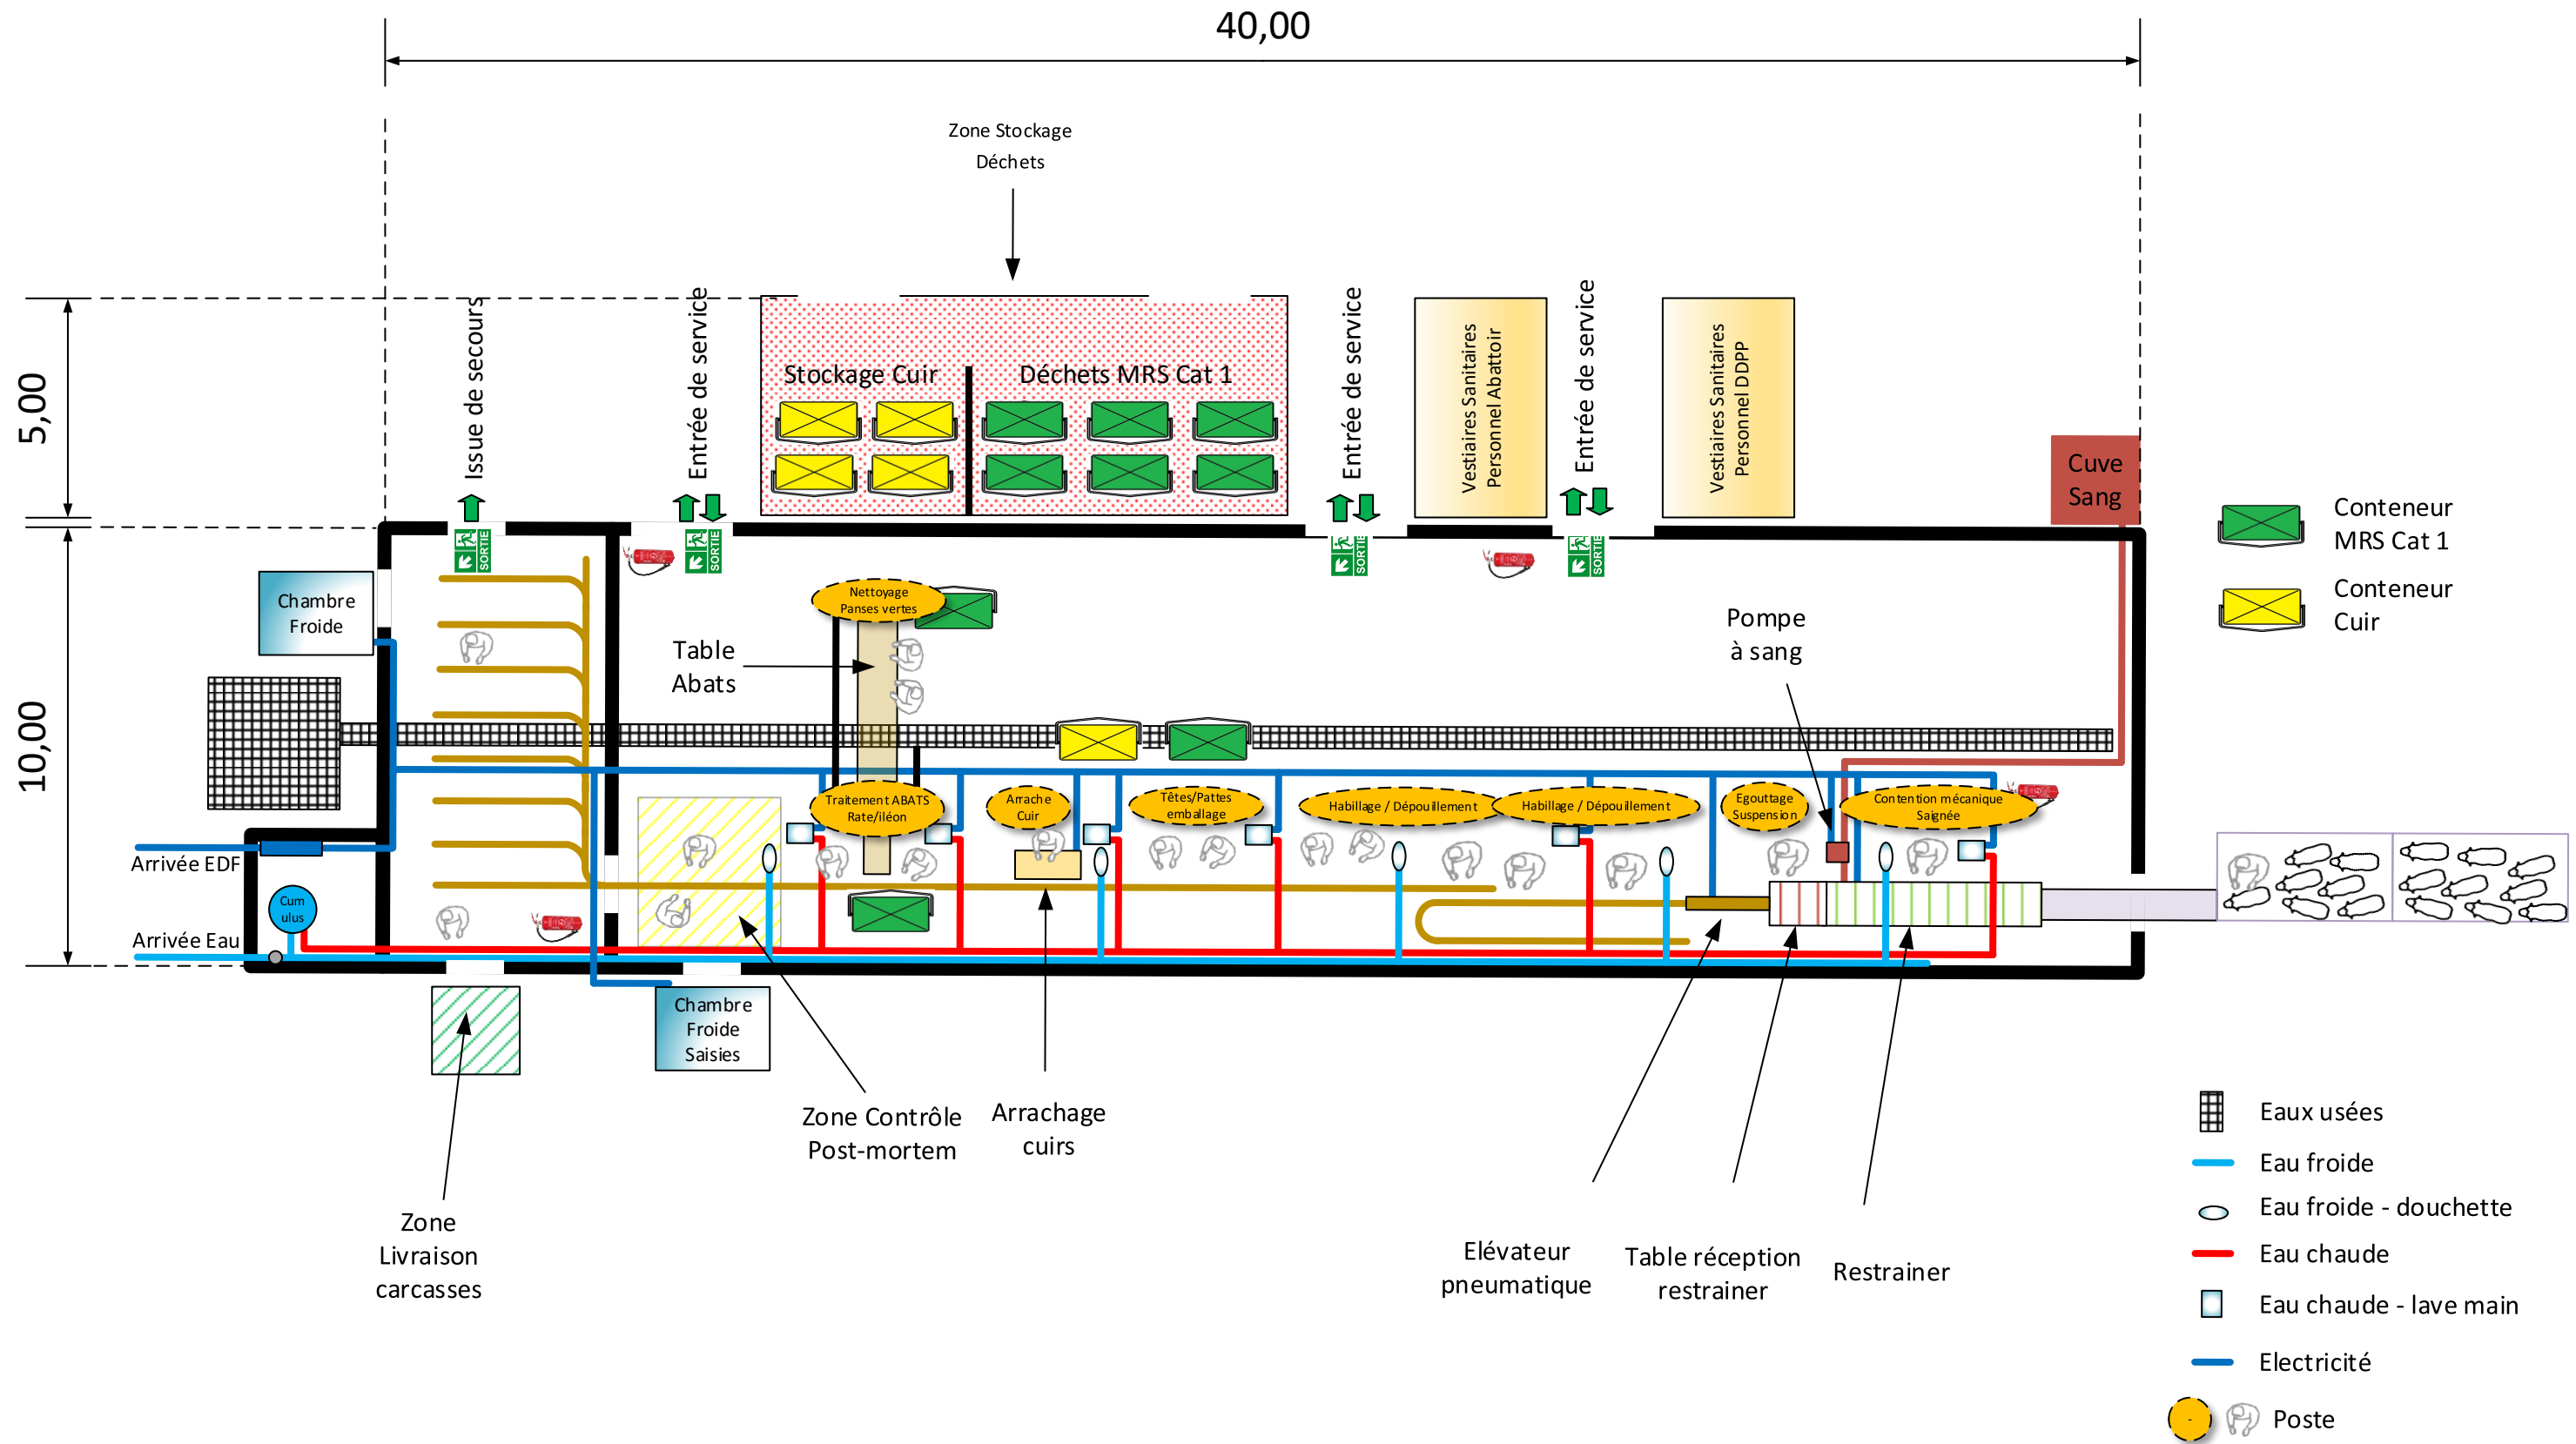

Abattoir temporaire – Plan Général

1 cm = 150 cms

Abattoir temporaire – Flux Personnel Abattoir

1 cm = 150 cms

Abattoir temporaire – Flux Animal, Cuir, MRS

1 cm = 150 cms

Abattoir temporaire – Sécurité

1 cm = 150 cms

Orientation

113° Sud pour Montpellier

1 cm = 150 cms