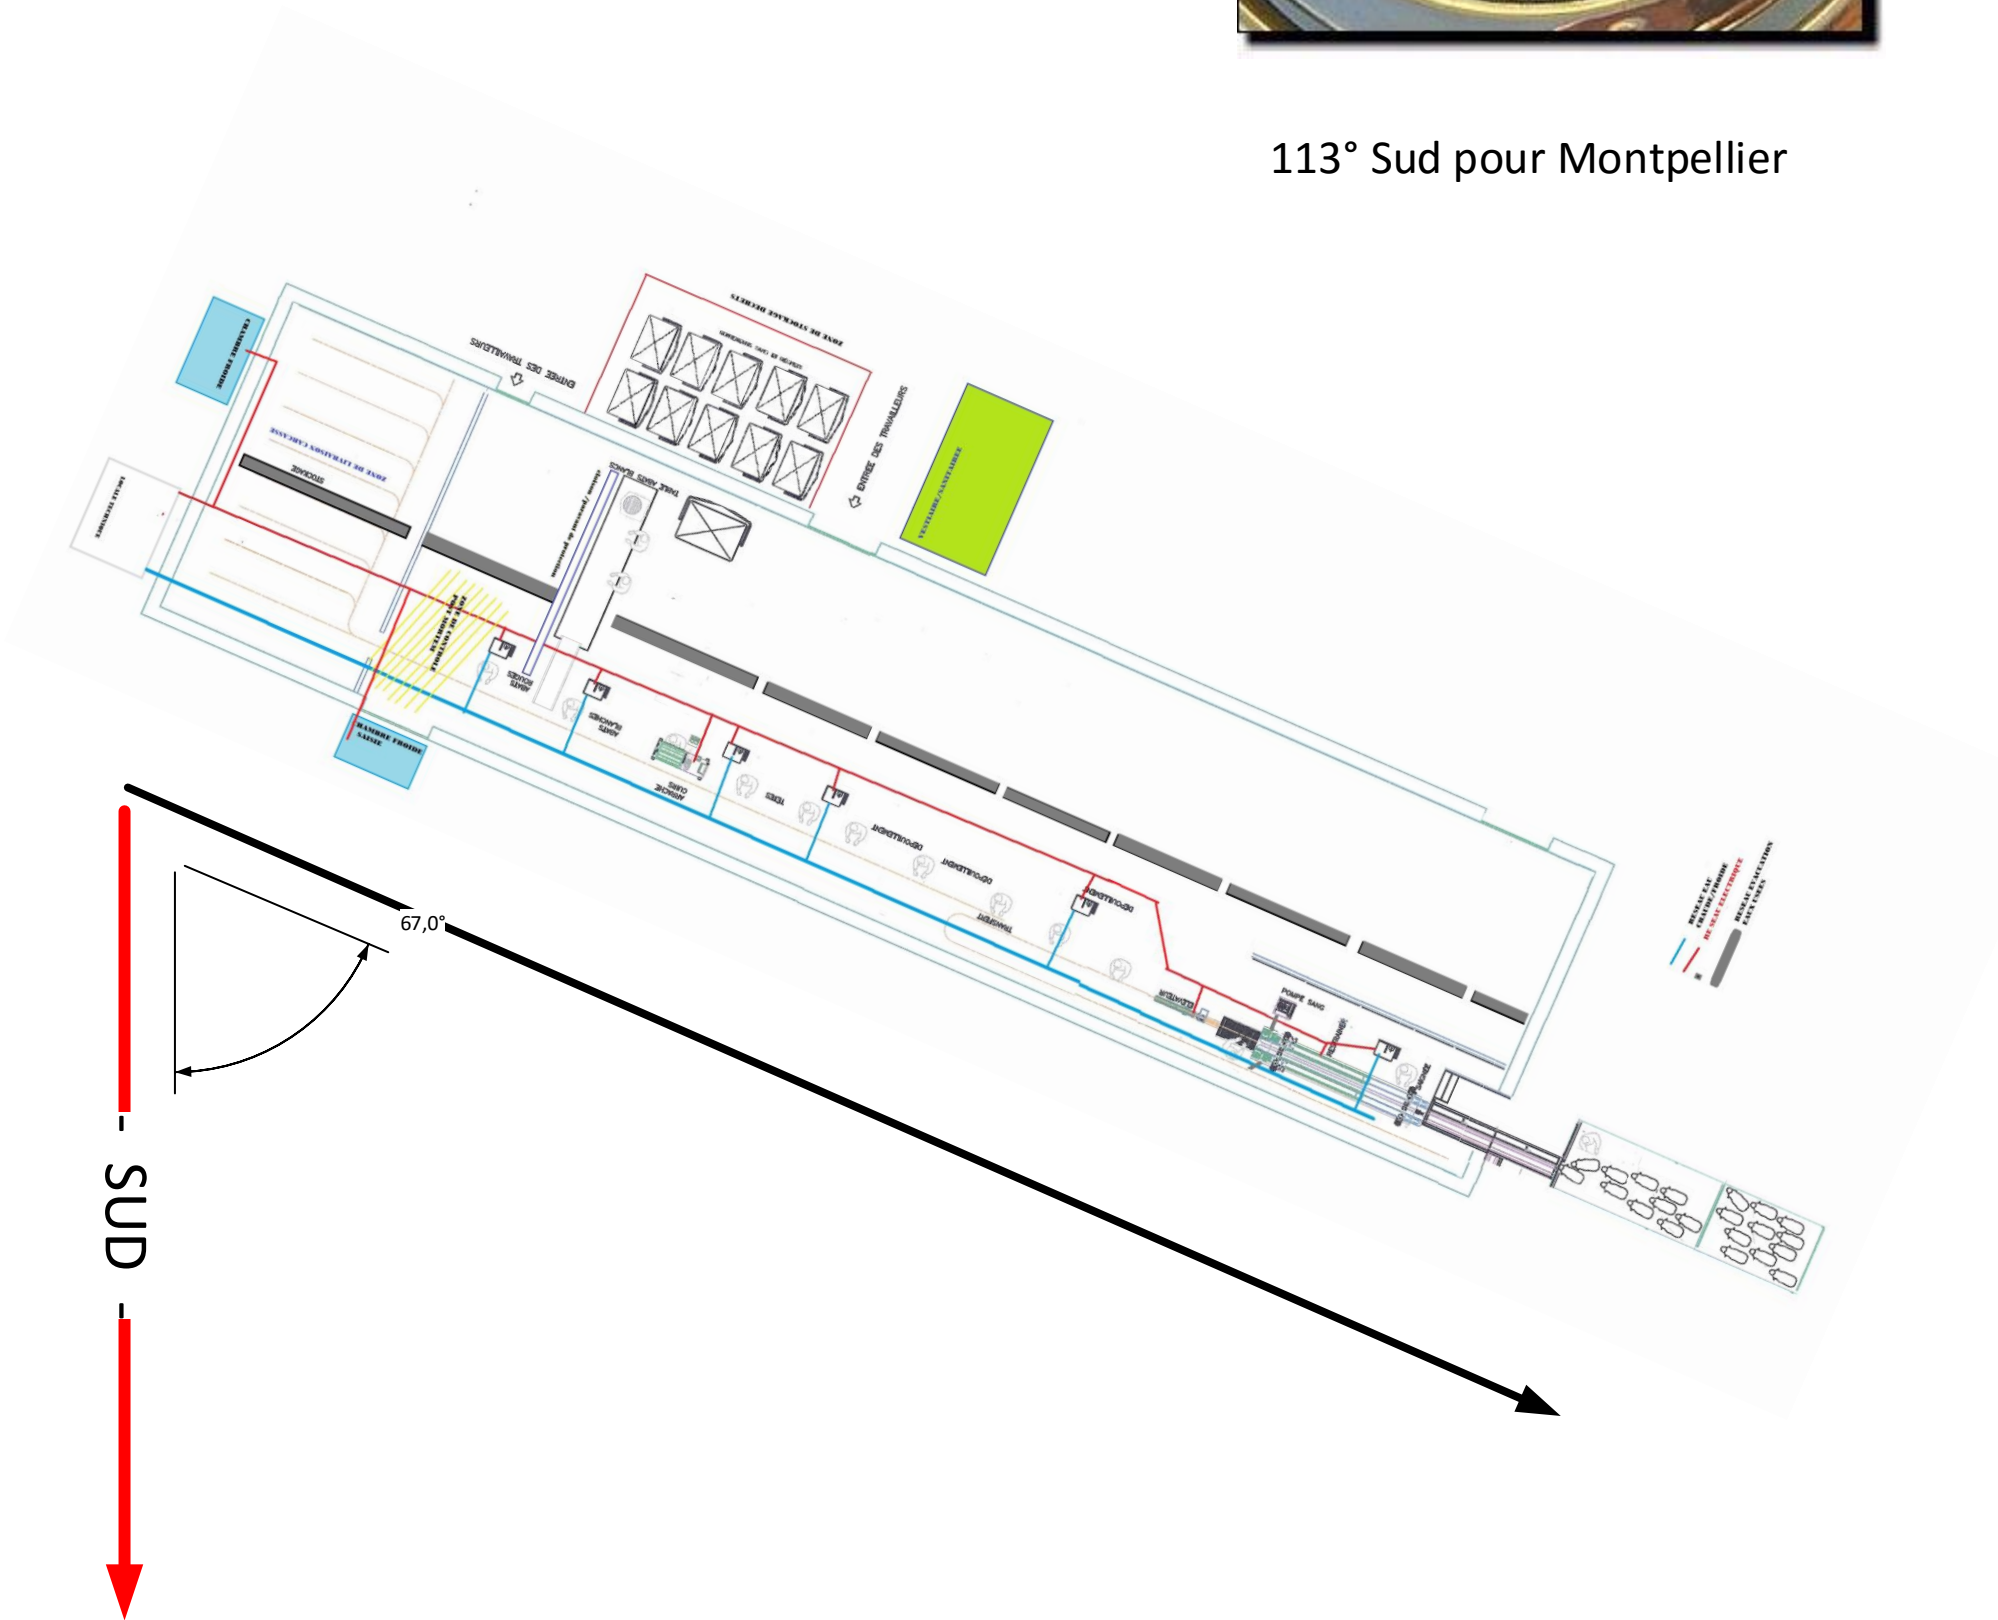

Abattoir temporaire – Plan Général

1 cm = 150 cms

Abattoir temporaire – Flux Personnel Abattoir

1 cm = 150 cms

Abattoir temporaire – Flux Animal, Cuir, MRS

1 cm = 150 cms

Abattoir temporaire – Sécurité

1 cm = 150 cms

Orientation

113° Sud pour Montpellier

1 cm = 150 cms