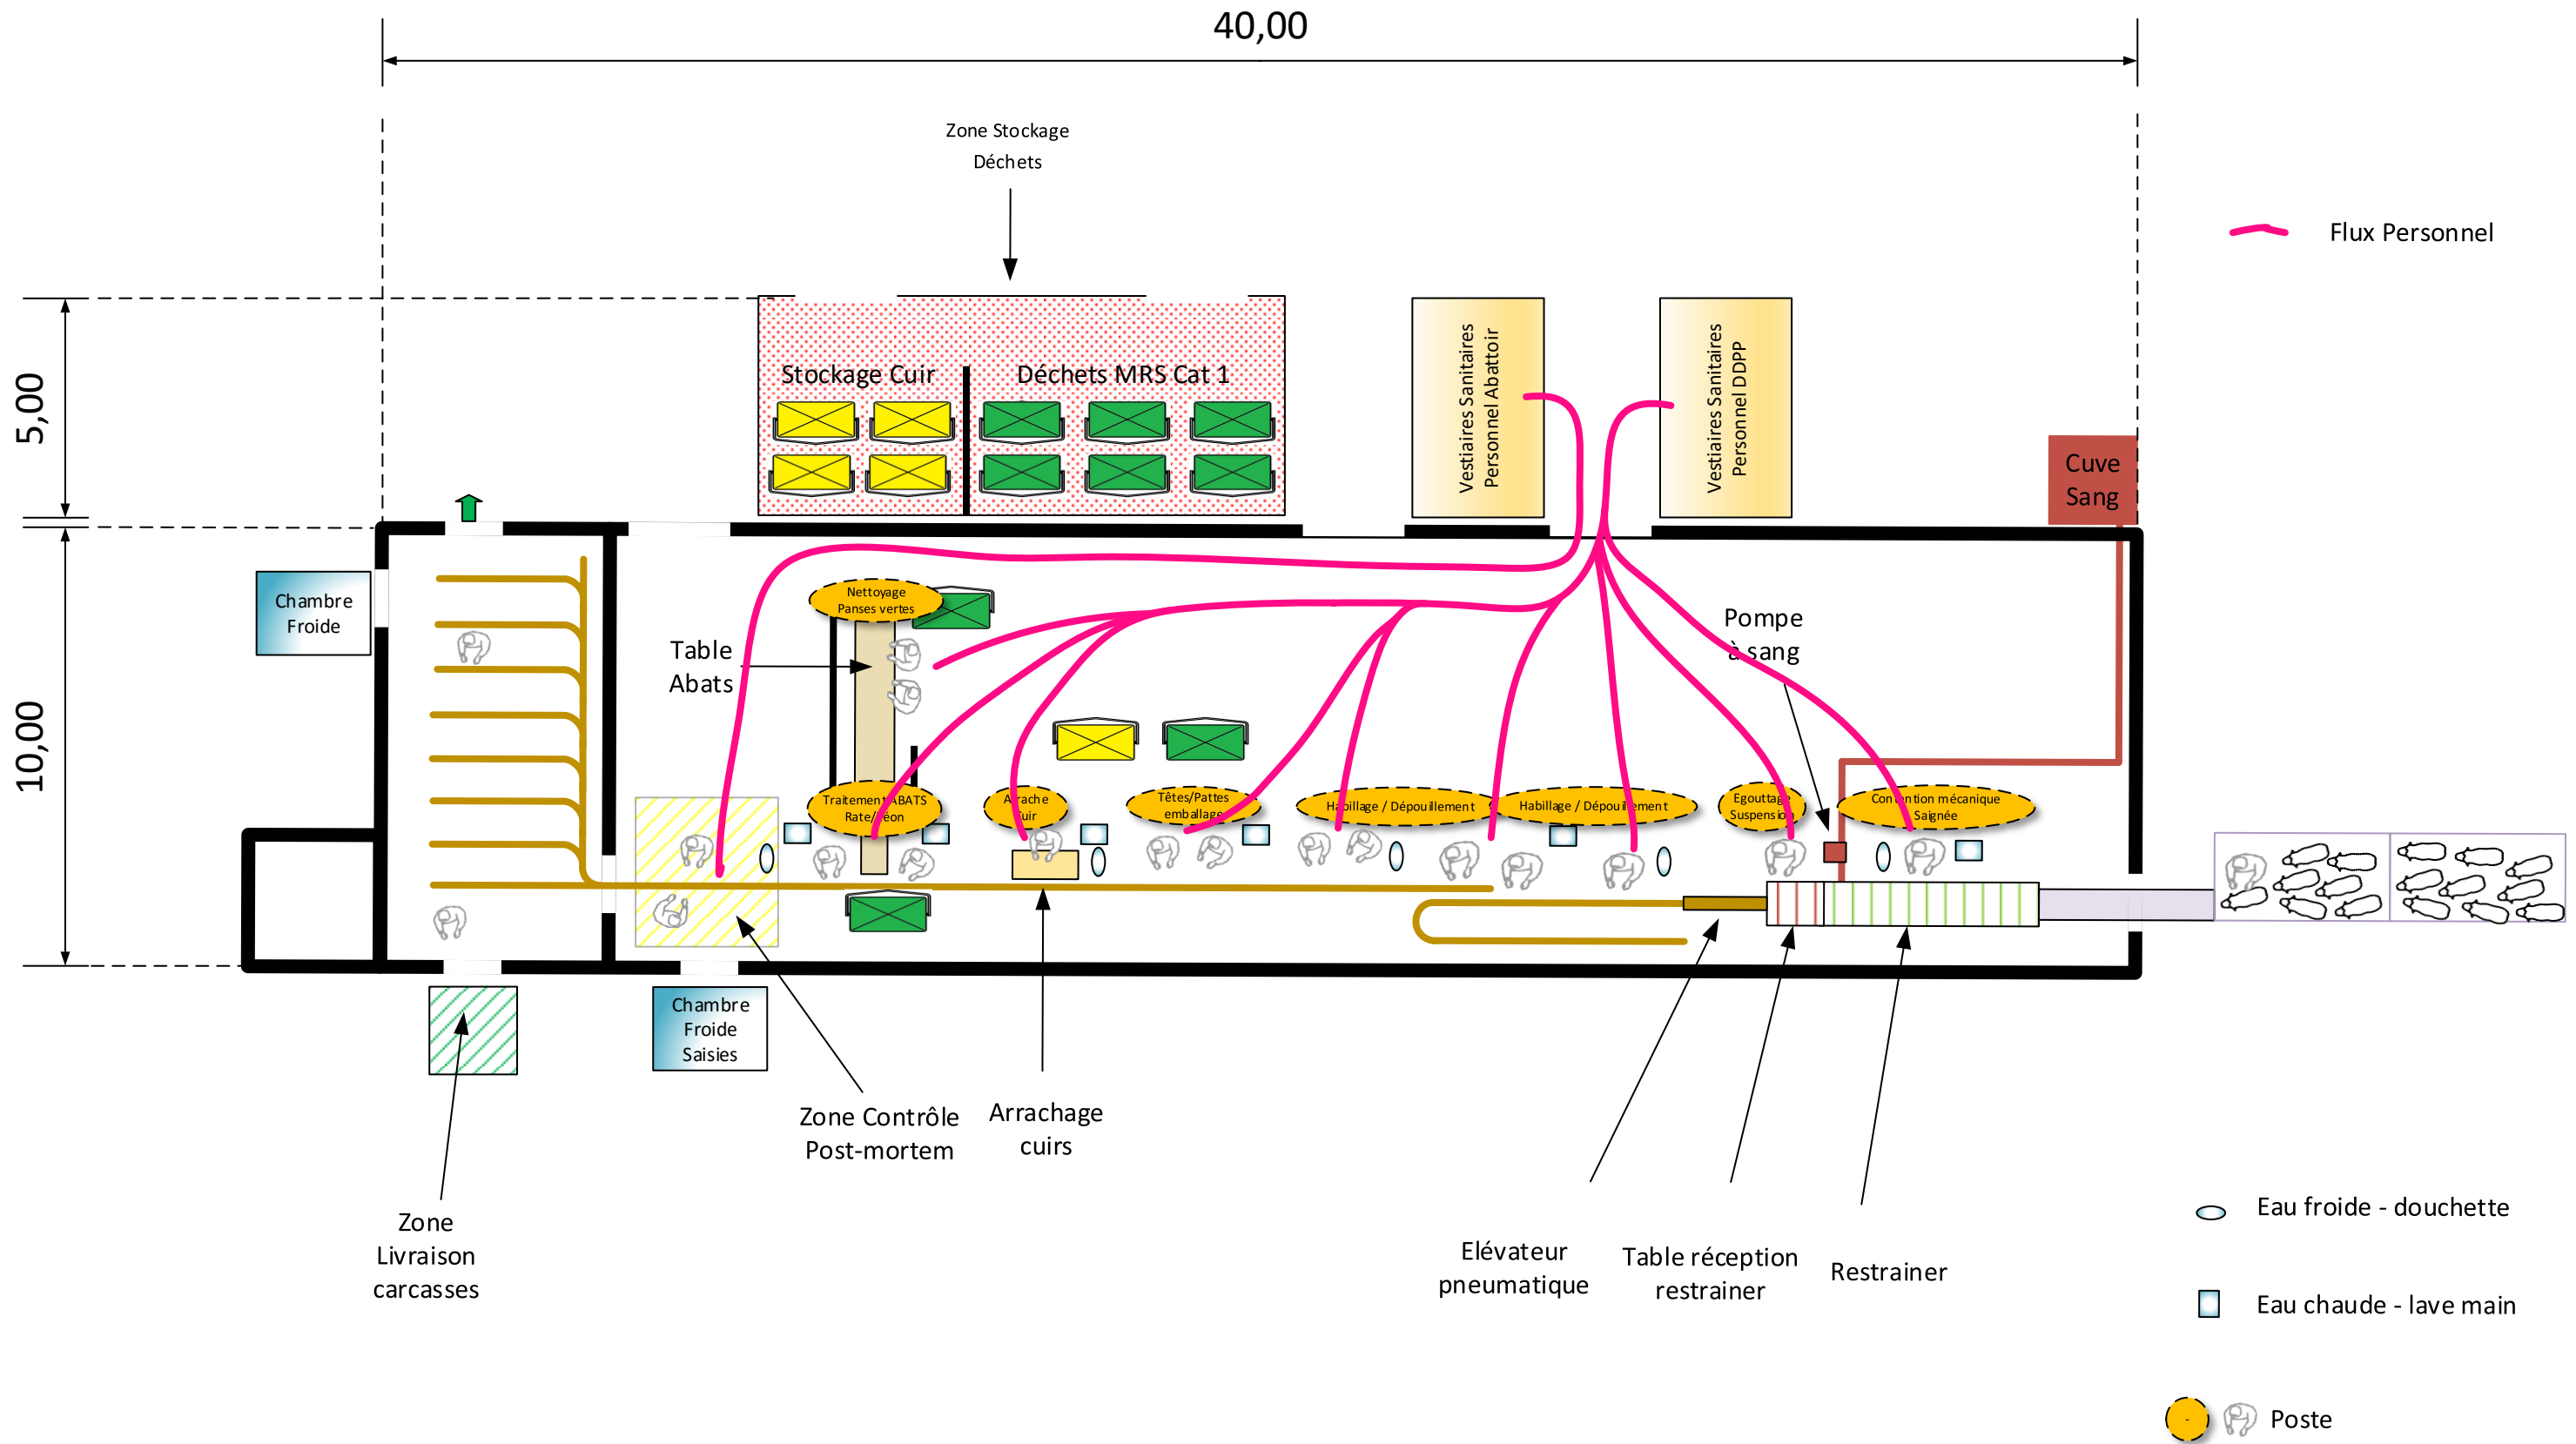

Abattoir temporaire – Plan Général

1 cm = 150 cms

Abattoir temporaire – Flux Personnel Abattoir

1 cm = 150 cms

Abattoir temporaire – Flux Animal, Cuir, MRS

1 cm = 150 cms

Abattoir temporaire – Sécurité

1 cm = 150 cms

Orientation

113° Sud pour Montpellier

1 cm = 150 cms